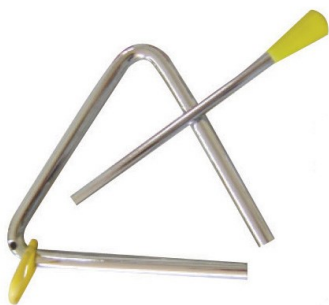

LF T4 TRIANGOLO 10 CM CON BATTENTE

Cod. 405206

Triangolo in metallo con battente. Lato cm 10.

Prezzo al pubblico IVA inclusa € 3,20

LA FORZA

LF T5 TRIANGOLO 13 CM CON BATTENTE

Cod. 405208

Triangolo in metallo con battente. Lato cm 13.

Prezzo al pubblico IVA inclusa € 4,41

LA FORZA

LF T6 TRIANGOLO 15 CM CON BATTENTE

Cod. 405210

Triangolo in metallo con battente. Lato cm 15.

Prezzo al pubblico IVA inclusa € 5,50

LA FORZA

LF T7 TRIANGOLO 18 CM CON BATTENTE

Cod. 405212

Triangolo in metallo con battente. Lato cm 18.

Prezzo al pubblico IVA inclusa € 6,62

LA FORZA

LF T8 TRIANGOLO 20 CM CON BATTENTE

Cod. 405214

Triangolo in metallo con battente. Lato cm 20.

Prezzo al pubblico IVA inclusa € 6,90