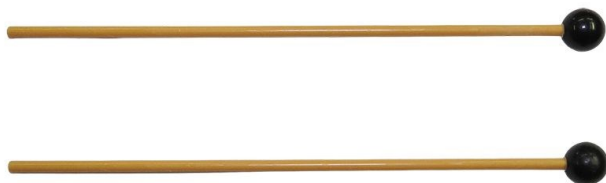

LA FORZA

LF MG01 CP.BATTENTI GLOCKENSP./METALLOF.

Cod. 403950

Coppia battenti per glockenspiel e metallofono

Prezzo al pubblico IVA inclusa € 3,00