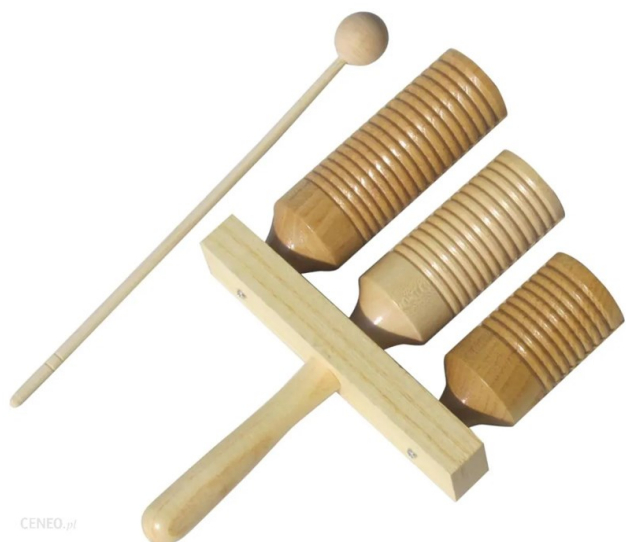

Wood Block ovale in legno con impugnatura. Battente in dotazione. Diametro cm 5,1, lunghezza cm 17.

Prezzo al pubblico IVA inclusa € 6,62

LA FORZA

LF TONE BLOCK CON IMPUGNATURA CM.7,1X24

Cod. 405186

Tone Block con impugnatura. Battente in dotazione. Diametro cm 7,1, lunghezza cm 24.

Prezzo al pubblico IVA inclusa € 8,82

LA FORZA

LF G5-2A AGOGO BELL IN LEGNO

Cod. 405190

Agogo Bell in legno con impugnatura. Battente in dotazione. Misure cm. 13,2x 5,6 x 2,4.

Prezzo al pubblico IVA inclusa € 6,62