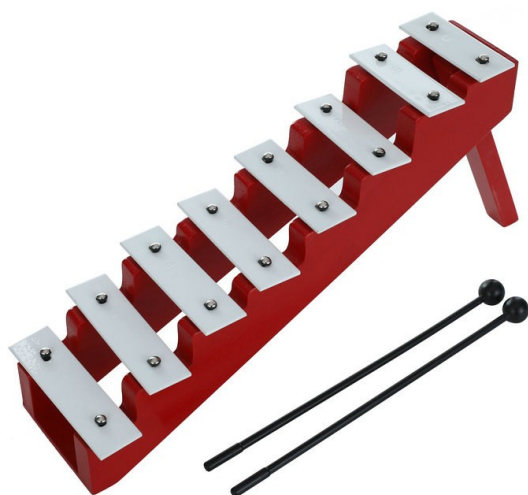

LA FORZA

LF TR9012 METALLOFONO SCALA 8 NOTE ROSSO

Cod. 403833

Metallofono diatonico 8 note DO-DO, piastre bianche. La base è una scala in legno che sale col salire delle note. Colore rosso. Battenti in dotazione. Misure cm 41 x 9,5, h cm 6.

Prezzo al pubblico IVA inclusa € 28,50