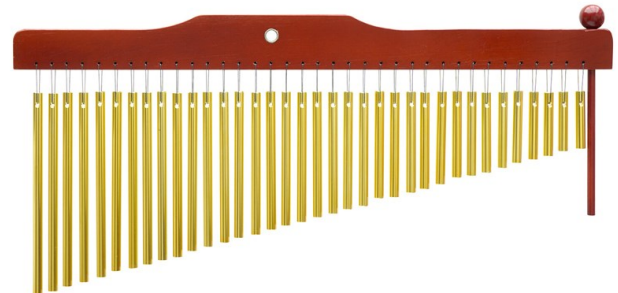

Cod. 402156

Bar Chimes da tavolo: 20 barre dorate. Supporto in legno, finitura naturale. Battente in dotazione. Misure cm 39 x 27 x 6.

Prezzo al pubblico IVA inclusa € 48,51

LA FORZA

LF SFL-25 BAR CHIMES 25 BARRE CROMATE

Cod. 402159

Bar Chimes da asta: 25 barre cromate. Battente in dotazione. Lunghezza supporto in legno cm 44.

Prezzo al pubblico IVA inclusa € 57,80

LA FORZA

LF FL-25 BAR CHIMES 25 BARRE DORATE

Cod. 402162

Bar Chimes 25 barre dorate. Battente in dotazione.

Prezzo al pubblico IVA inclusa € 68,50

LA FORZA

LF FL-36 BAR CHIMES 36 BARRE DORATE

Cod. 402165

Bar Chimes da asta, 36 barre dorate. Battente in dotazione. Lunghezza supporto in legno cm 58.

Prezzo al pubblico IVA inclusa € 99,90

LA FORZA

LF FL-36 BAR CHIMES DA TAVOLO 36 NOTE

Cod. 402166

Bar Chimes da tavolo 36 barre dorate, struttura in legno. Battente in legno e battente in metallo in dotazione. Misure L 63 x H 29,5 x P 6 cm.

Prezzo al pubblico IVA inclusa € 95,00