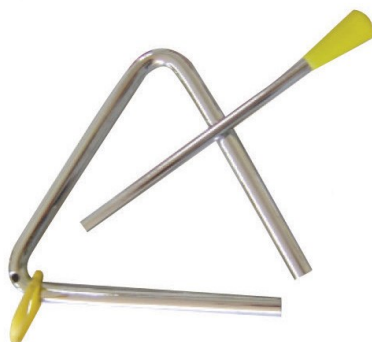

Prezzo al pubblico IVA inclusa € 4,41

LA FORZA

LF T6 TRIANGOLO 15 CM CON BATTENTE

Cod. 405210

Triangolo in metallo con battente. Lato cm 15.

Prezzo al pubblico IVA inclusa € 5,50

LA FORZA

LF T7 TRIANGOLO 18 CM CON BATTENTE

Cod. 405212

Triangolo in metallo con battente. Lato cm 18.

Prezzo al pubblico IVA inclusa € 6,62

LA FORZA

LF T8 TRIANGOLO 20 CM CON BATTENTE

Cod. 405214

Triangolo in metallo con battente. Lato cm 20.

Prezzo al pubblico IVA inclusa € 6,90

LA FORZA

LF T9 TRIANGOLO 23 CM CON BATTENTE

Cod. 405216

Triangolo in metallo con battente. Lato cm 23.

Prezzo al pubblico IVA inclusa € 7,50

LA FORZA

LF T10 TRIANGOLO 25 CM CON BATTENTE

Cod. 405218