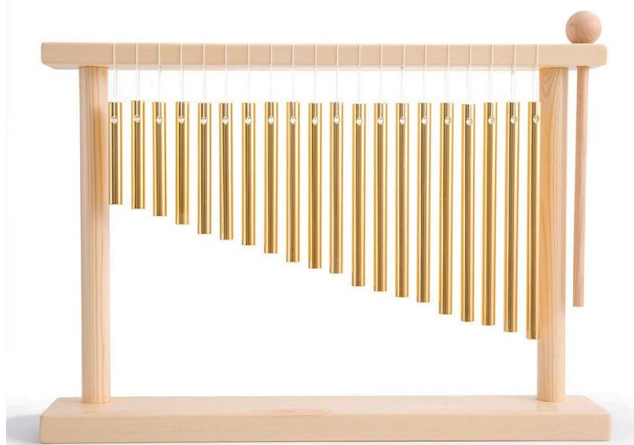

QM32A Melodica 32 tasti FA-DO completa di boccaglio, tubo estensivo, astuccio rigido.

Prezzo al pubblico IVA inclusa € 26,50

Master4You

ADATT.CEMBALO.MEZZA LUNA IN MET. NERO

Cod. 400206

Adattatore per il montaggio di un cembalo a mezzaluna.

Prezzo al pubblico IVA inclusa € 6,30

LA FORZA

LF SH1 AGOGO BELL DIAMETRO CM.4 + CM.5

Cod. 402091

Agogo Bell in acciaio verniciato, colore nero.
Diametro cm 4 e cm 5

Prezzo al pubblico IVA inclusa € 17,00

LA FORZA

LF SH2 AGOGO BELL DIAMETRO CM.5,5 + CM.7

Cod. 402093

Agogo Bell in acciaio verniciato, colore nero.
Diametro cm 5,5 e cm 7

Prezzo al pubblico IVA inclusa € 16,00

LA FORZA

LF FL-20 BAR CHIMES DA TAVOLO 20 NOTE

Cod. 402156

Bar Chimes da tavolo: 20 barre dorate. Supporto in legno, finitura naturale. Battente in dotazione. Misure cm 39 x 27 x 6.

Prezzo al pubblico IVA inclusa € 48,51

LA FORZA

LF SFL-25 BAR CHIMES 25 BARRE CROMATE