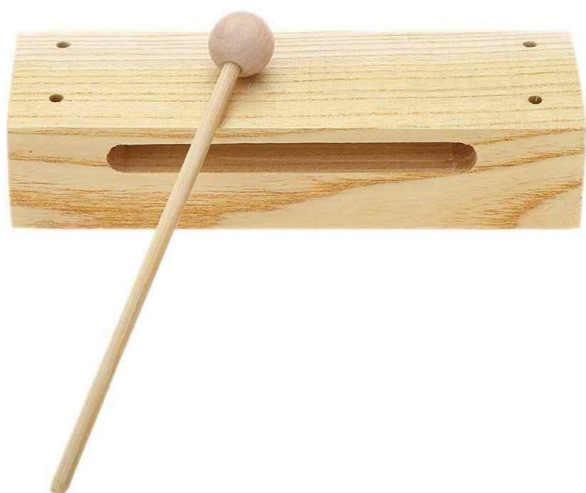

Prezzo al pubblico IVA inclusa € 7,50

LA FORZA

LF G5-2F AGOGO BELL LEGNO SEZ.QUADRATA

Cod. 405172

Agogo Bell a sezione quadrata in legno con impugnatura. Battente in dotazione. Misure cm. 26 x 10 x 4,5.

Prezzo al pubblico IVA inclusa € 7,50

LA FORZA

LF G6 WOOD-BLOCK GRANDE,LEG.COMP.+BATT.

Cod. 405491

Wood Block misura large con battente. Misure cm. 17 x 6 x 4.

Prezzo al pubblico IVA inclusa € 5,80

LA FORZA

LF LP1 WOOD BLOCK CM.5,1X17

Cod. 405183