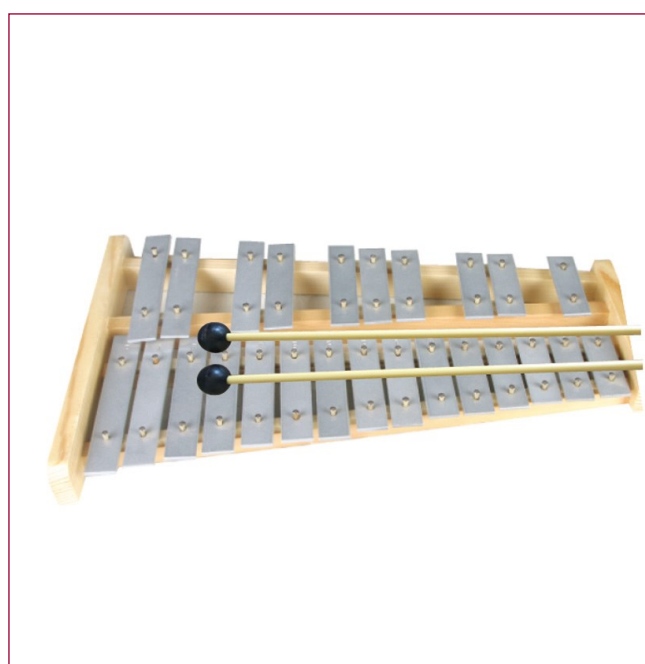

LA FORZA

LF TL25L METALLOFONO CROM.25 P.NICK.(10)

Cod. 403907

Metallofono cromatico 25 piastre cromate. Scala dal SOL 4° al SOL 6°. Struttura in legno di abete per maggiore sonorità. Completo di due battenti. Peso: 1,3 kg. Misure cm 43 x 30, h cm 4,5.

Prezzo al pubblico IVA inclusa € 37,00