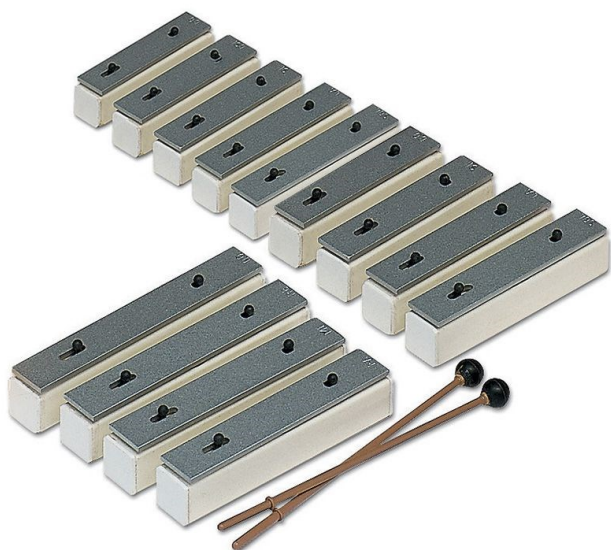

Samba

SAMBA 998 SET PIASTRE DIAT.DO-LA

Cod. 400601

SAMBA 998 Set diatoniche DO-LA 13 piastre intonate con battenti

Prezzo al pubblico IVA inclusa € 258,30*