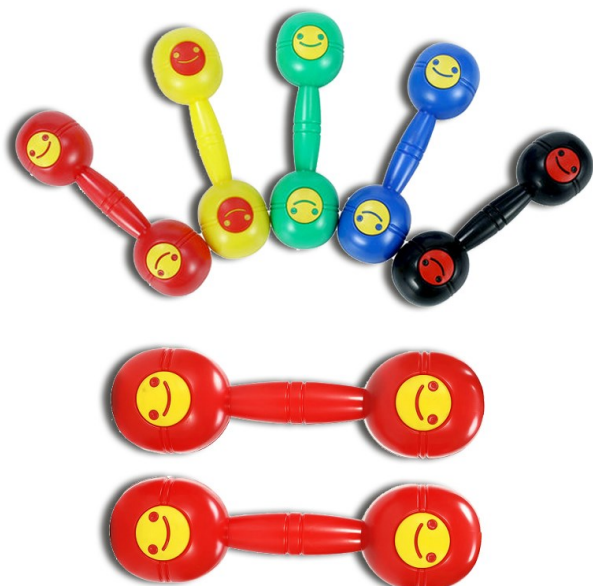

Prezzo al pubblico IVA inclusa € 13,70

LA FORZA

LF M20 MARACAS IN PLASTICA CM 20 X 6,8

Cod. 403470

Maracas in plastica, forma ovale, colore rosso. Lunghezza cm 20, diametro cm 6,5.

Prezzo al pubblico IVA inclusa € 4,80