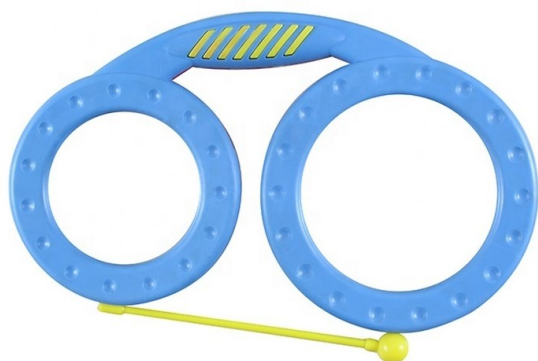

LA FORZA

LF YJG-B DOPPIO TAMBURELLO PLAS.BLU/GIAL

Cod. 402221

Doppio hand drum in materiale plastico con impugnatura, pelli sintetiche trasparenti, diametro tamburi cm 13,5 e 16. Colore blu e fucsia.

Prezzo al pubblico IVA inclusa € 9,50