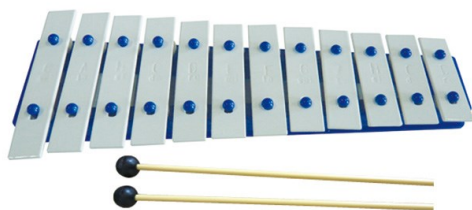

LA FORZA

LF TL12B METALLOFONO 12 NOTE CROMATE

Cod. 403804

Metallofono diatonico 12 note LA-MI, piastre bianche, base in materiale plastico, battenti in dotazione. Misure cm 28,5 x 10,5 x 2,5.

Prezzo al pubblico IVA inclusa € 17,64