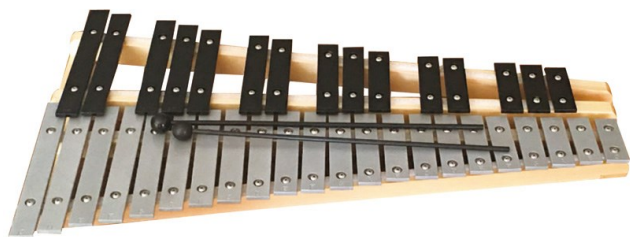

LA FORZA

LF TL37B METALLOFONO CROMATICO 37 NOTE

Cod. 403925

Metallofono cromatico 37 not DO-DOe, base in legno, battenti in dotazione. Misure cm 67,5 x 14,5/40 x 3,2. Intonazione La 440 Hz.

Prezzo al pubblico IVA inclusa € 104,00