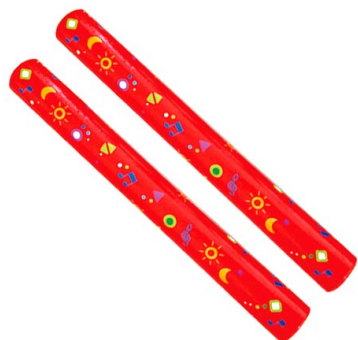

LA FORZA

LF G7R CLAVES ROSSE IN LEGNO CM 20X2,2

Cod. 402555

Claves in legno colore rosso con decorazioni.
Diametro cm 2,2, lunghezza cm 20.

Prezzo al pubblico IVA inclusa € 7,50