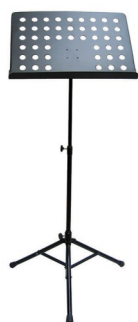

LEGGIO DIAMOND TIPO ORCHESTRA NERO

Leggio tipo orchestra nero, ampio appoggio.

Master Music

Cod. 700136