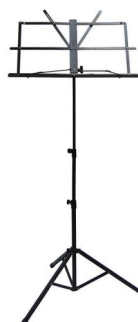

#### LEGGIO DIAMOND TIPO ORCHESTRA NERO

Leggio tipo orchestra nero, ampio appoggio.

#### LEGGIO DIAMOND PIEGHEVOLE 3 SEZ. CON FOD.

Leggio portatile, 3 sezioni, nero, fodera in dotazione.