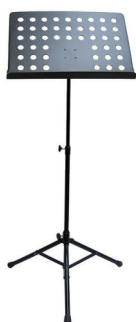

LEGGIO DIAMOND TIPO ORCHESTRA NERO

Leggio tipo orchestra nero, ampio appoggio.

Master Music

Cod. 700136