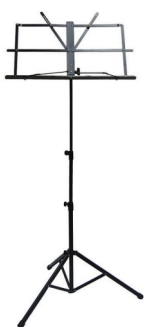

Master Music

New

Cod. 700137

LEGGIO PER DIRETTORE ORCHESTRA 960014

Leggio da terra pieghevole in metallo per direttore d'orchestra. Piano di appoggio richiudibile, altezza regolabile. Colore nero.

Master Music

Cod. 700130

LEGGIO DIAMOND TIPO ORCHESTRA NERO

Leggio tipo orchestra nero, ampio appoggio.

Master Music

Cod. 700136

LEGGIO DIAMOND PIEGHEVOLE 3 SEZ. CON FOD.

Leggio portatile, 3 sezioni, nero, fodera in dotazione.

Master Music

Cod. 300151

BLOCCHETTO E TIRANTE BONGO CENTURY

Blocchetto completo per bongos 300 104.

Master Music

Cod. 300152

VITE TENSIONE BONGO 300104

Tirante per bongo Century.