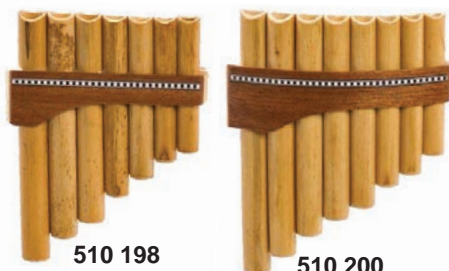

STRUMENTI A FIATO

500 231

500 234

FLAUTI DI PAN

Il flauto di pan è uno degli strumenti più antichi che si conoscano nella storia. Gli strumenti presentati di seguito, di produzione italiana, sono realizzati con un fine lavoro artigianale utilizzando selezionate materie prime naturali (canne di bambù stagionate per molti anni). Tutti i modelli sono di forma classica (la cosiddetta forma rumena), intonati elettronicamente e sottoposti a un rigoroso controllo finale.

510 198

510 200

510 198 R07pent Flauto di pan **diritto** in bambù con fascia in legno decorata. 7 canne, note RE-MI. € 27,00

510 202

510 204 - 510 206

510 200 R08DO Flauto di pan curvo in bambù con fascia in legno decorata. 8 canne, tonalità DO, note DO²-DO³. € 36,00