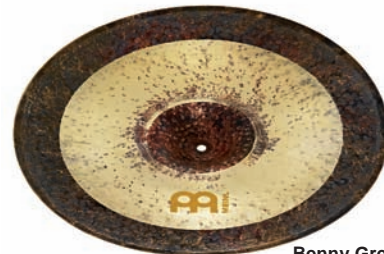

Benny Greb Sand Ride bottom